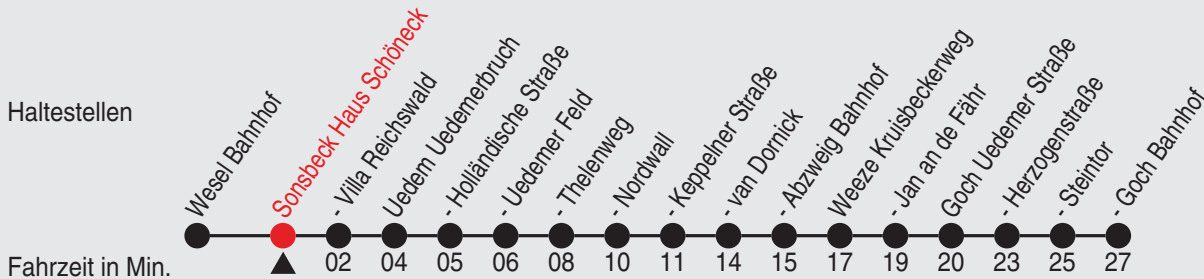

# Fahrplan

Gültig ab 11.12.2022

Alle Angaben ohne Gewähr

36819/2 Haus Schöneck 88-X28-A-j22-1-R

## X28

Richtung: Goch Bahnhof

Uhr	montags - freitags
5	42
6	42
7	42 <sup>A</sup>
8	42
9	42
10	42 <sup>A</sup>
11	42
12	42
13	42 <sup>A</sup>
14	42
15	42
16	42 <sup>A</sup>
17	42
18	42
19	42 <sup>A</sup>
20	42
21	42
22	42 <sup>A</sup>

24.12. und 25.12. sowie 31.12. und 1.1. Verkehr nach Sonderfahrplan. Die Schlaue Nummer für Bus & Bahn 0800 6 / 50 40 30.

A=Fahrt wird von der NIAG (Linie 85) durchgeführt. B=nicht 24.12. und 31.12.

C=nicht 24.12.