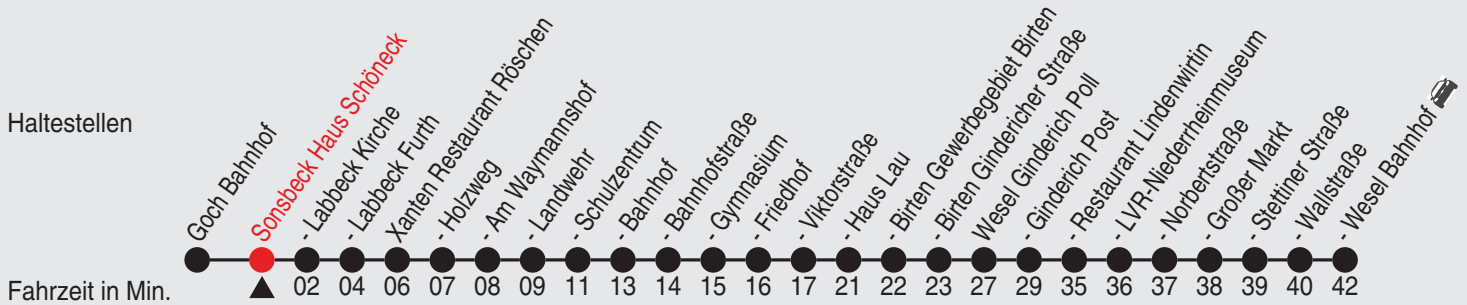

Fahrplan

Gültig ab 11.12.2022

Alle Angaben ohne Gewähr

36819/1 Haus Schöneck 88-X28-A-j22-1-H

X28

Richtung: Wesel Bahnhof 

Uhr	montags - freitags
5	16
6	16 ^A
7	16
8	16
9	16 ^A
10	16
11	16
12	16 ^A
13	16
14	16
15	16 ^A
16	16
17	16
18	16 ^A
19	16
20	16
21	16 ^A
22	16

Uhr	samstags
5	
6	16 ^A
7	16
8	16
9	16 ^A
10	16
11	16
12	16 ^A
13	16
14	16
15	16 ^A
16	16
17	16 ^C
18	16 ^C
19	16 ^C
20	16 ^C
21	16 ^A _B
22	16 ^B

Uhr	sonn- und feiertags
5	
6	
7	16
8	16
9	16 ^A
10	16
11	16
12	16 ^A
13	16
14	16
15	16 ^A
16	16
17	16
18	16 ^A
19	16
20	16
21	16 ^A
22	16

24.12. und 25.12. sowie 31.12. und 1.1. Verkehr nach Sonderfahrplan. Die Schlaue Nummer für Bus & Bahn 0800 6 / 50 40 30.

A=Fahrt wird von der NIAG (Linie 85) durchgeführt. B=nicht 24.12. und 31.12.

C=nicht 24.12.