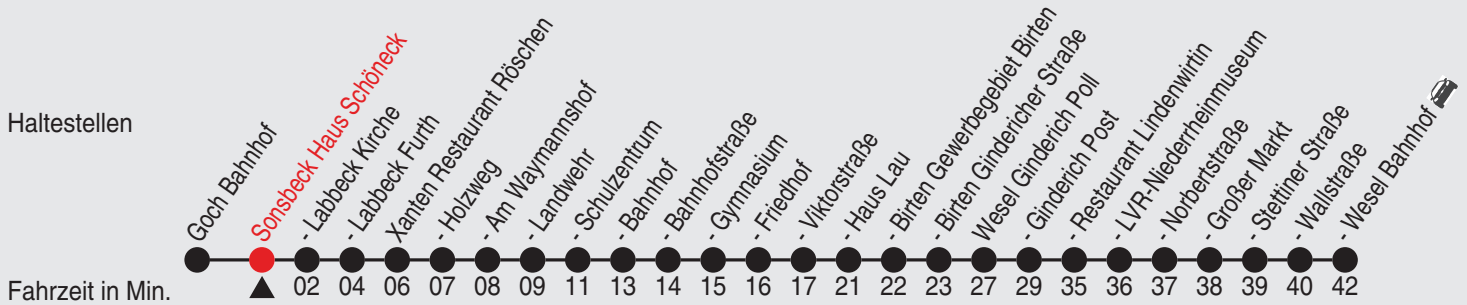

Fahrplan

Gültig ab 09.01.2023

Alle Angaben ohne Gewähr

36819/1 Haus Schöneck 88-X28-A-j23-1-H

X28

Richtung: Wesel Bahnhof 

Uhr	montags - freitags
5	16
6	16 ^A
7	16
8	16
9	16 ^A
10	16
11	16
12	16 ^A
13	16
14	16
15	16 ^A
16	16
17	16
18	16 ^A
19	16
20	16
21	16 ^A
22	16

Uhr	samstags
5	
6	16 ^A
7	16
8	16
9	16 ^A
10	16
11	16
12	16 ^A
13	16
14	16
15	16 ^A
16	16
17	16 ^C
18	16 ^C
19	16 ^C
20	16 ^C
21	16 ^A _B
22	16 ^B

Uhr	sonn- und feiertags
5	
6	
7	16
8	16
9	16 ^A
10	16
11	16
12	16 ^A
13	16
14	16
15	16 ^A
16	16
17	16
18	16 ^A
19	16
20	16
21	16 ^A
22	16

24.12. und 25.12. sowie 31.12. und 1.1. Verkehr nach Sonderfahrplan. Die Schlaue Nummer für Bus & Bahn 0800 6 / 50 40 30.

A=Fahrt wird von der NIAG (Linie 85) durchgeführt. B=nicht 24.12. und 31.12.

C=nicht 24.12.